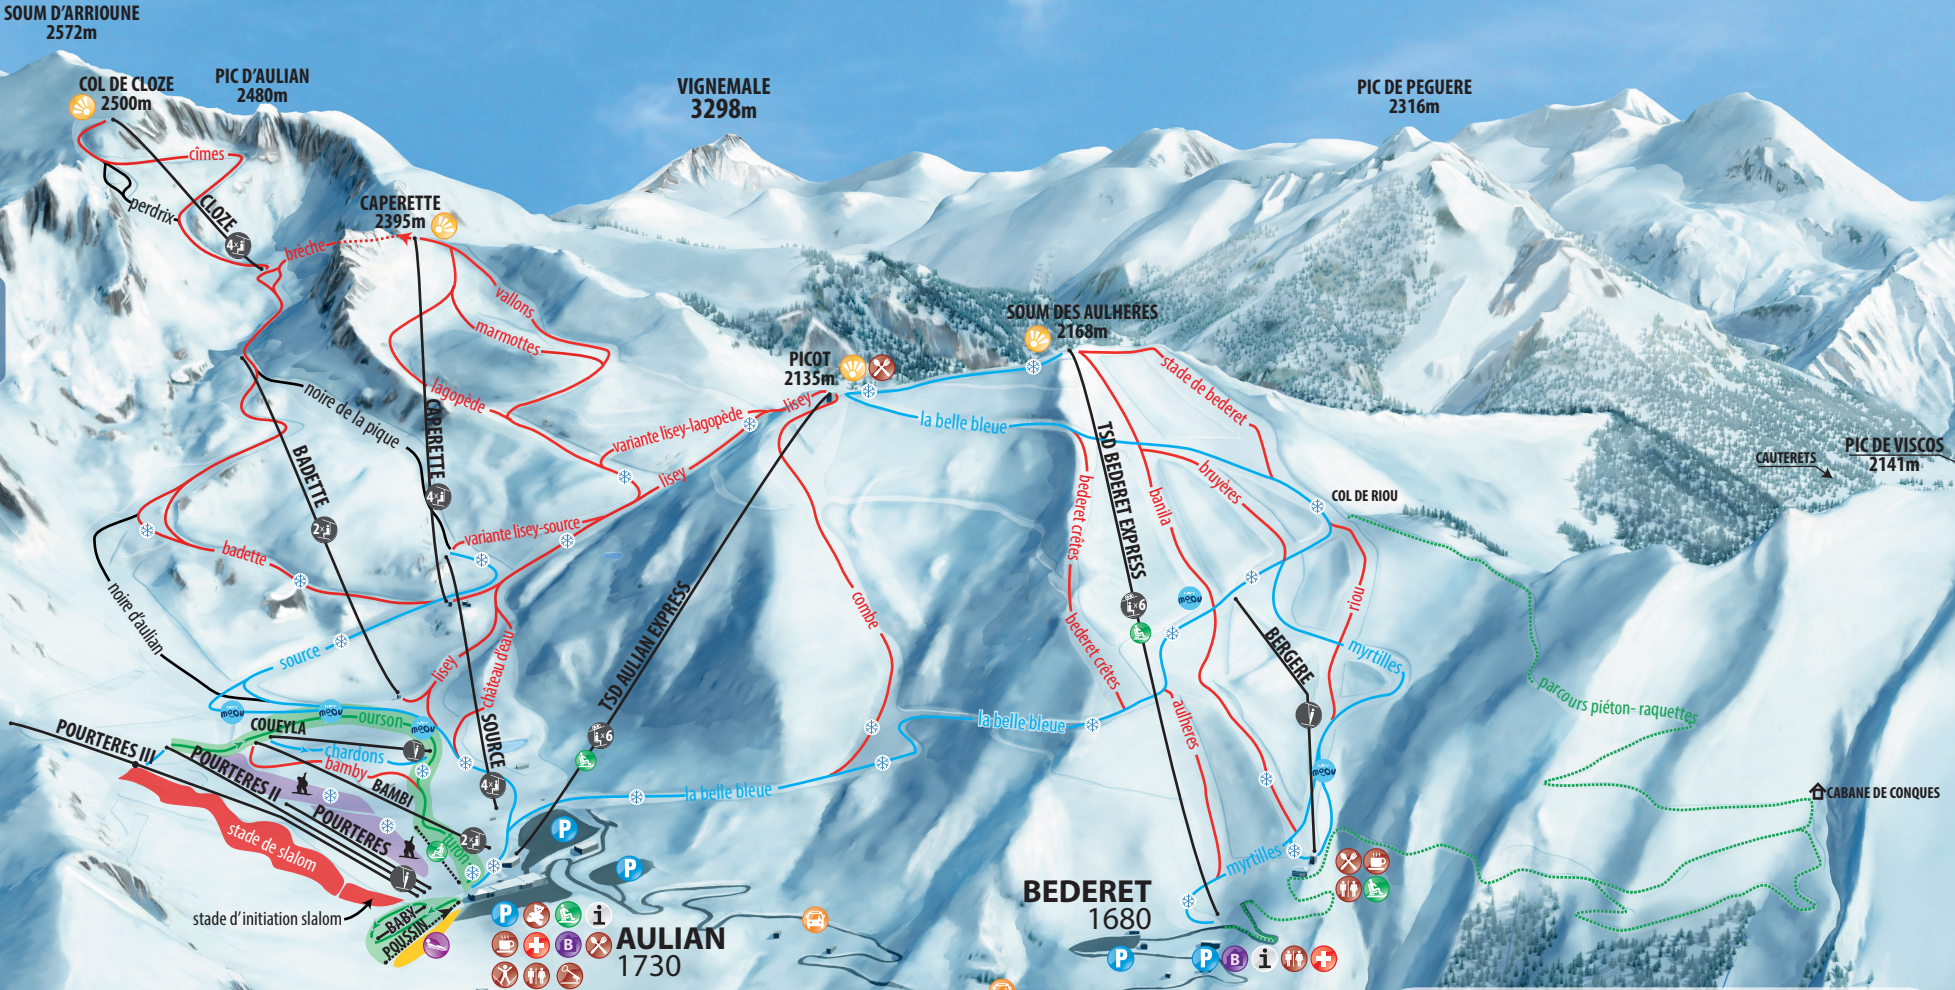

SOM D'ARRIOUNE
2572m

COL DE CLOZE
2500m

PIC D'AULIAN
2480m

VIGNEMALE
3298m

PIC DE PEGUERE
2316m

BERNAZAOU

ESPACE HORS PISTE DE BERNAZAOU
1250 M DE DÉNIVELÉ
Découvrez-le encadré par un moniteur
RENSEIGNEMENTS
E.S.F. : 05 62 92 86 99

- Téléski / Telesilla
- Téléski débrayable / Telesilla desembragable
- Téléski / Telesquí
- Remontées mécaniques autorisées au handiski
Remontes mecánicas autorizados para handiski
- Tapis roulant / Cintas mecánicas
- Très difficile / Muy difícil
- Difficile / Difícil
- Moyen / Medio
- Facile / Fácil
- Enneigreur / Cañón de nieve

- Snowpark
- Zone luge / Zona trineo
- Stade / Estadio
- Espace débutant / Zona principiantes
- Parcours piéton-raquettes
Recorrido de peatón-raquetas

- Poste de secours / Puestos de socorro
- Informations / Información
- Billetterie / Taquillas
- Consigne / Consigna
- Garderie / Guardería
- Ecoles de Ski : ESF, école Snow-Fun
- Restaurant / Restaurantes
- Bar, point chaud / Cafetería
- Toilettes / Servicios
- Parking
- Aire panoramique / Zona panorámica