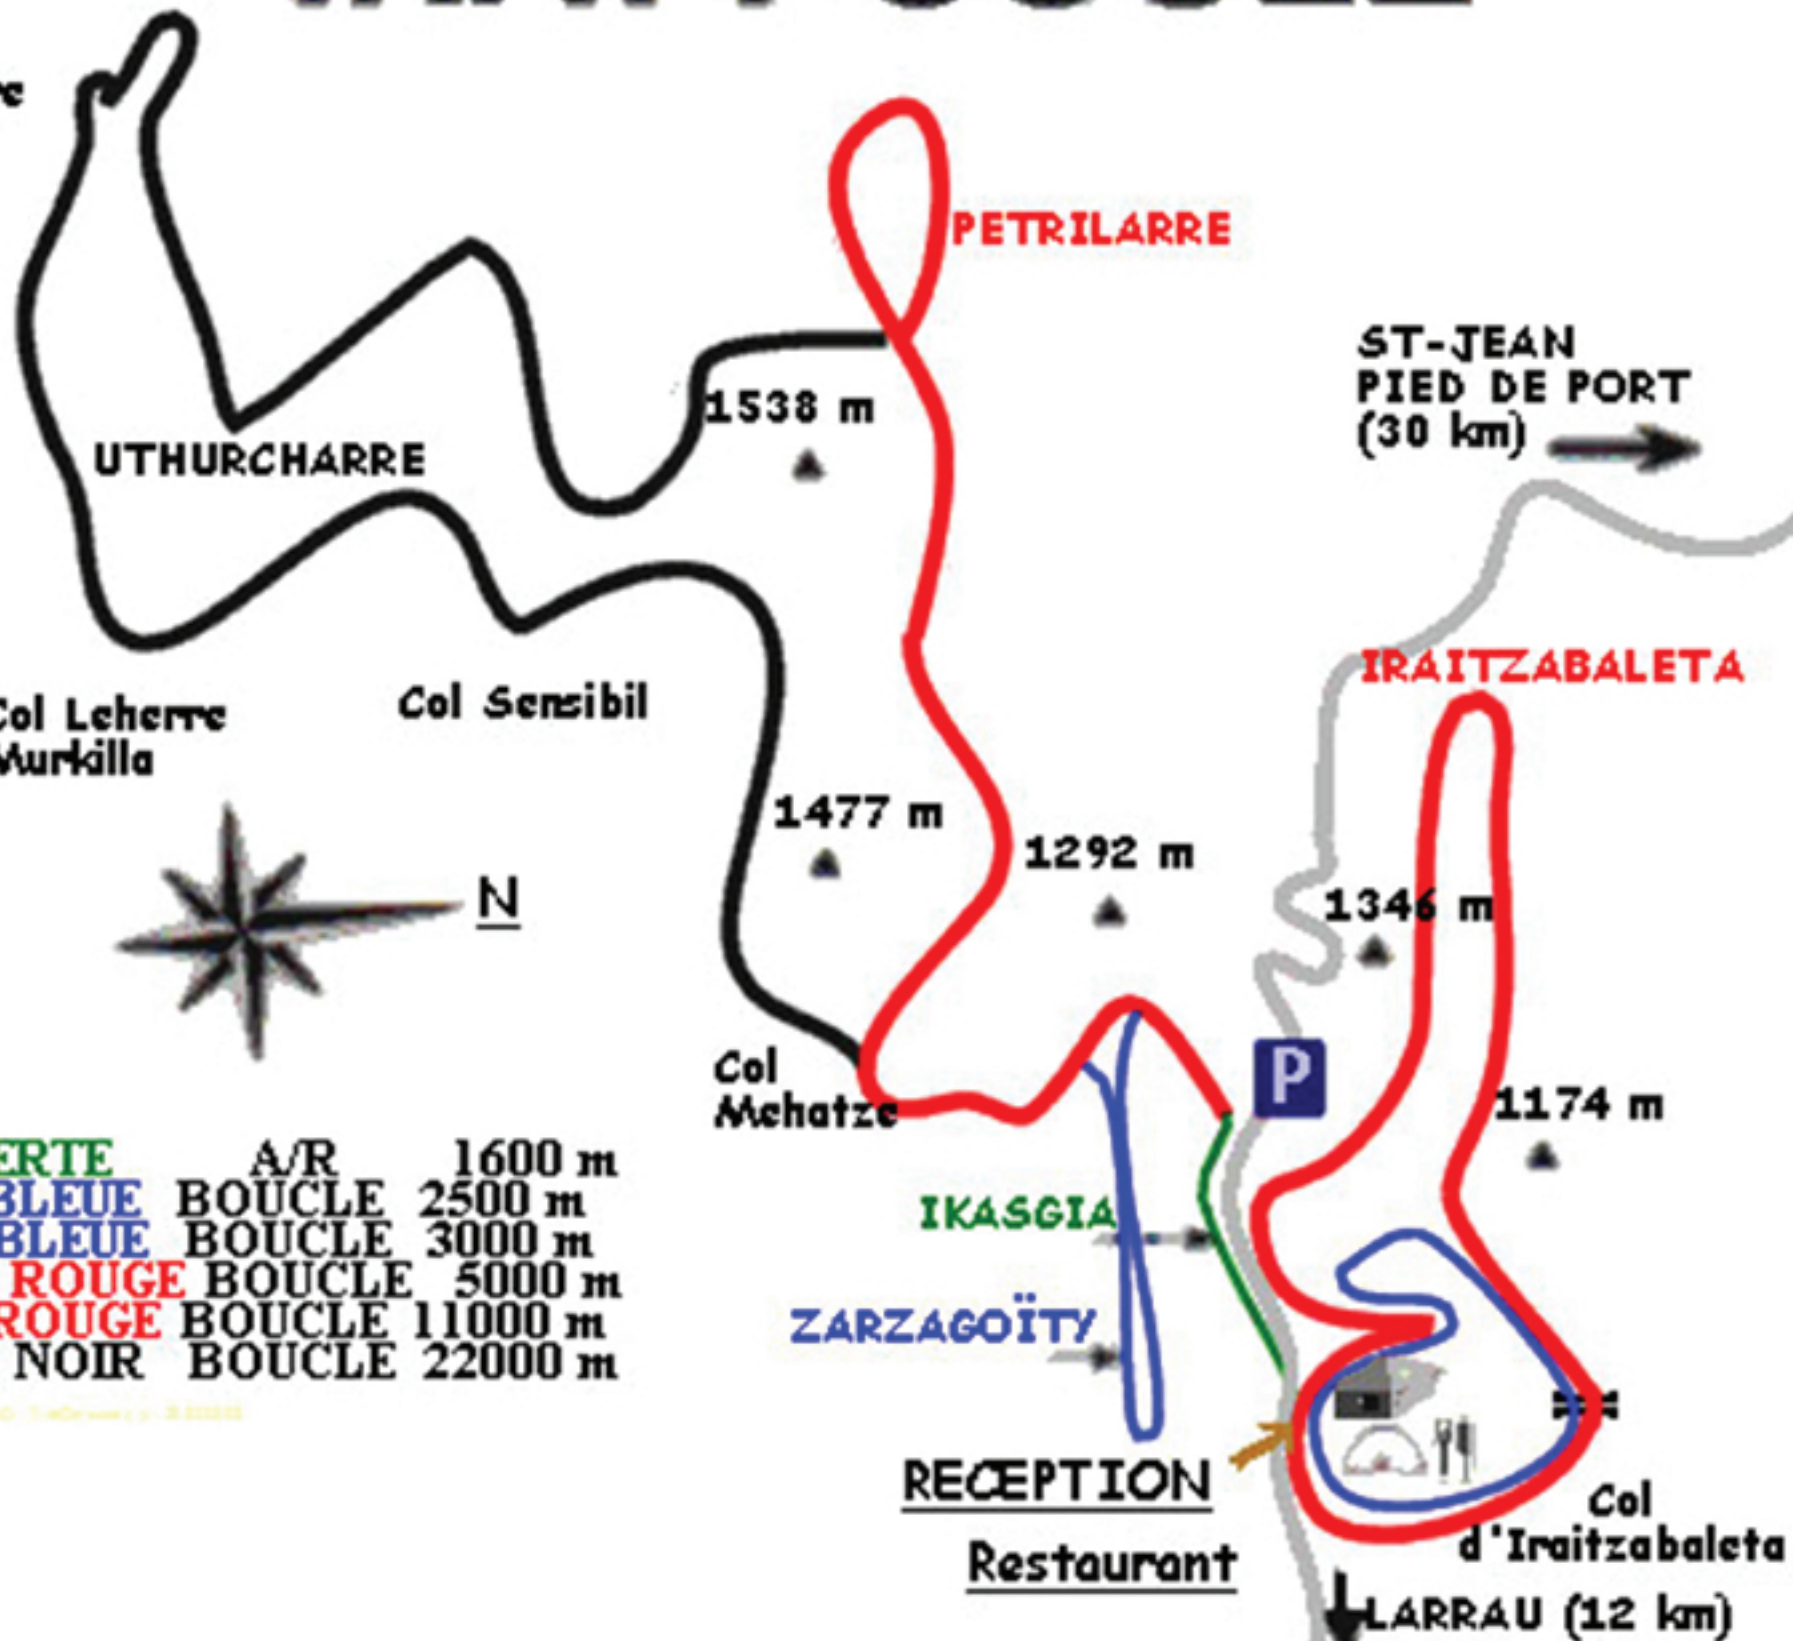

IRATY SOULE

Cayloar
Uthurcharre

LES PISTES

| | | | |
|---------------|-------|--------|---------|
| IKASGIA | VERTE | A/R | 1600 m |
| BAGARGIAK | BLEUE | BOUCLE | 2500 m |
| ZARZAGOITY | BLEUE | BOUCLE | 3000 m |
| IRAITZABAleta | ROUGE | BOUCLE | 5000 m |
| PETRILARRE | ROUGE | BOUCLE | 11000 m |
| UTHURCHARRE | NOIR | BOUCLE | 22000 m |