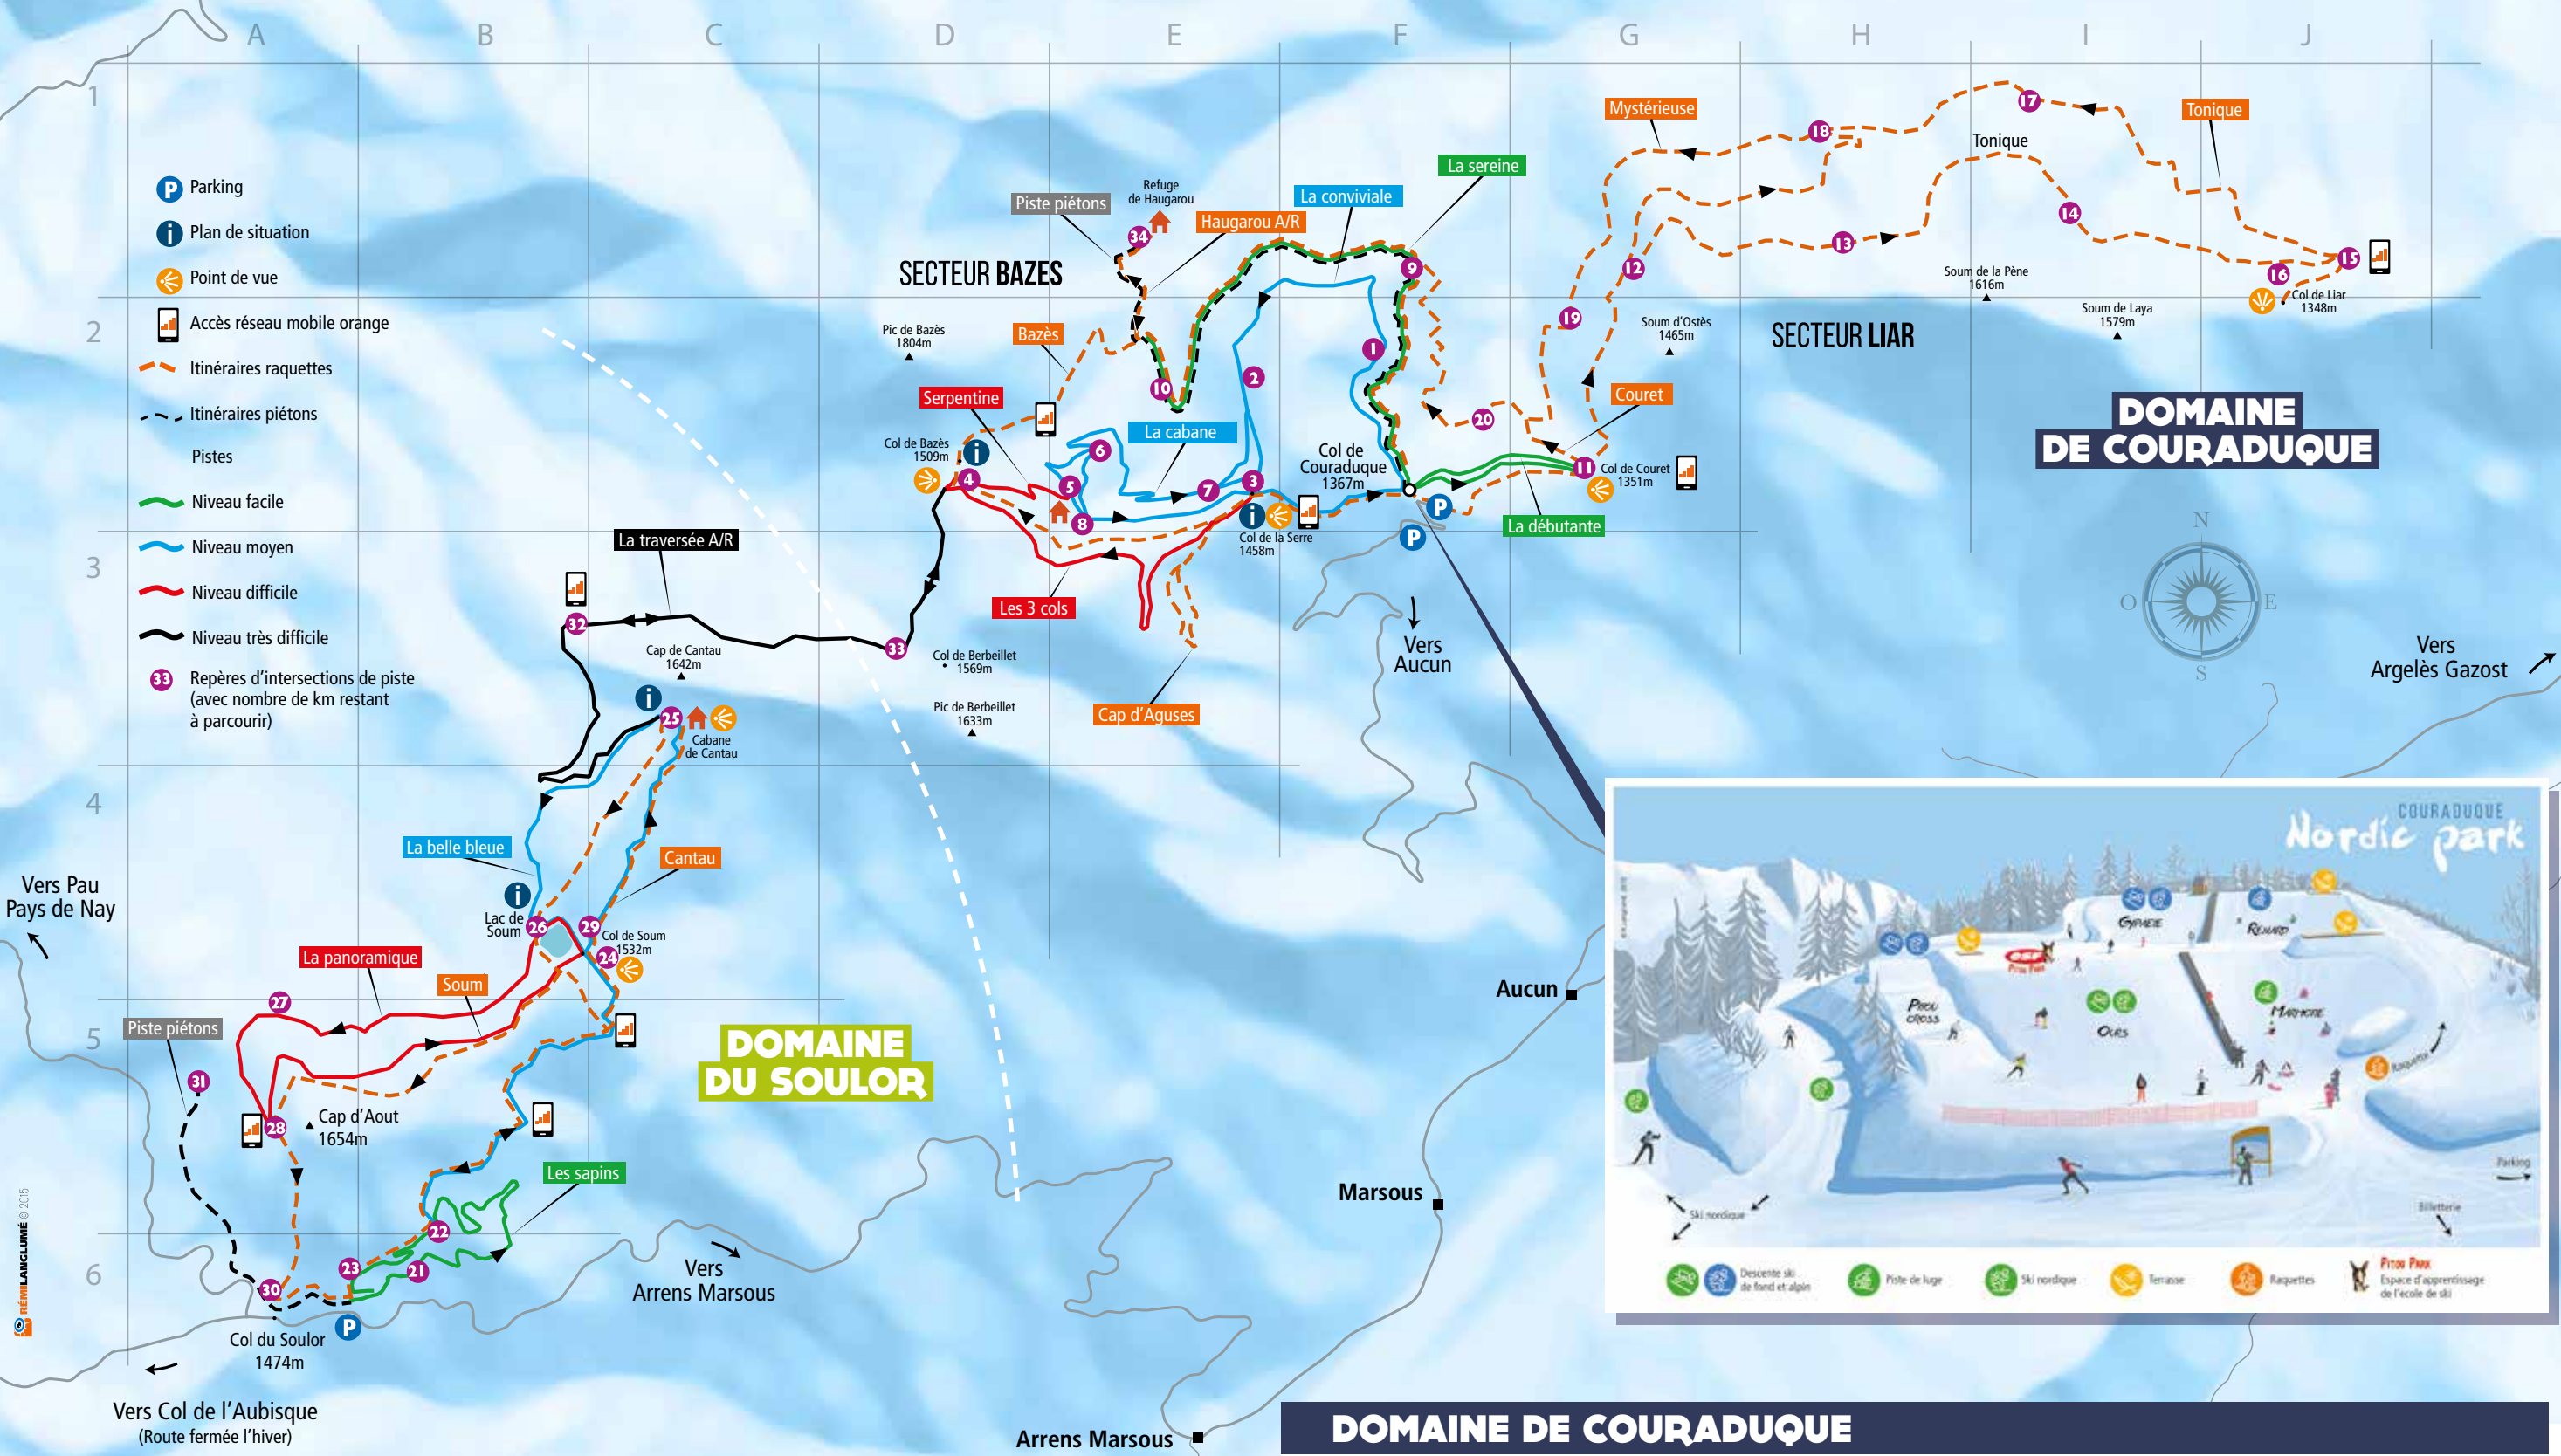

VAL D'AZUN 1 STATION, 2 DOMAINES!

ESPACE NORDIQUE 2015-2016

DOMAINE DU SOULOR

Bars/restaurants • Location de matériel • Pistes de luge
 • Salle de pique-nique • Sentiers de découvertes • Gîte d'étape

PISTES DE SKI DE FOND

Les sapins	3 km
la belle bleue	10,9 km
La panoramique	14,6 km
La traversée (AR)	29,9 km

PISTES DE RAQUETTES

Soum	6 km
Cantau	9 km
PISTE PIÉTONS (AR)	3 km

DOMAINE DE COURADUQUE

Bar/restaurant • Location de matériel • Pistes de luge
 • Ski de piste • Tapis roulants • Gîtes d'étape/refuge

PISTES DE SKI DE FOND

La débutante	1,5 km
La sereine (AR)	5,3 km
La conviviale	3,3 km
La cabane	6,3 km
Les 3 cols	7,6 km
La serpentine	8,2 km
La traversée (AR)	29,9 km

PISTES DE RAQUETTES

Haugarou (AR)	7,5 km
Bazès	8 km
Mystérieuse	9,2 km
Tonique	15,7 km
Cap d'Aguses	4 km
Couret	4 km
PISTE PIÉTONS:	
Haugarou (AR)	7,5 km