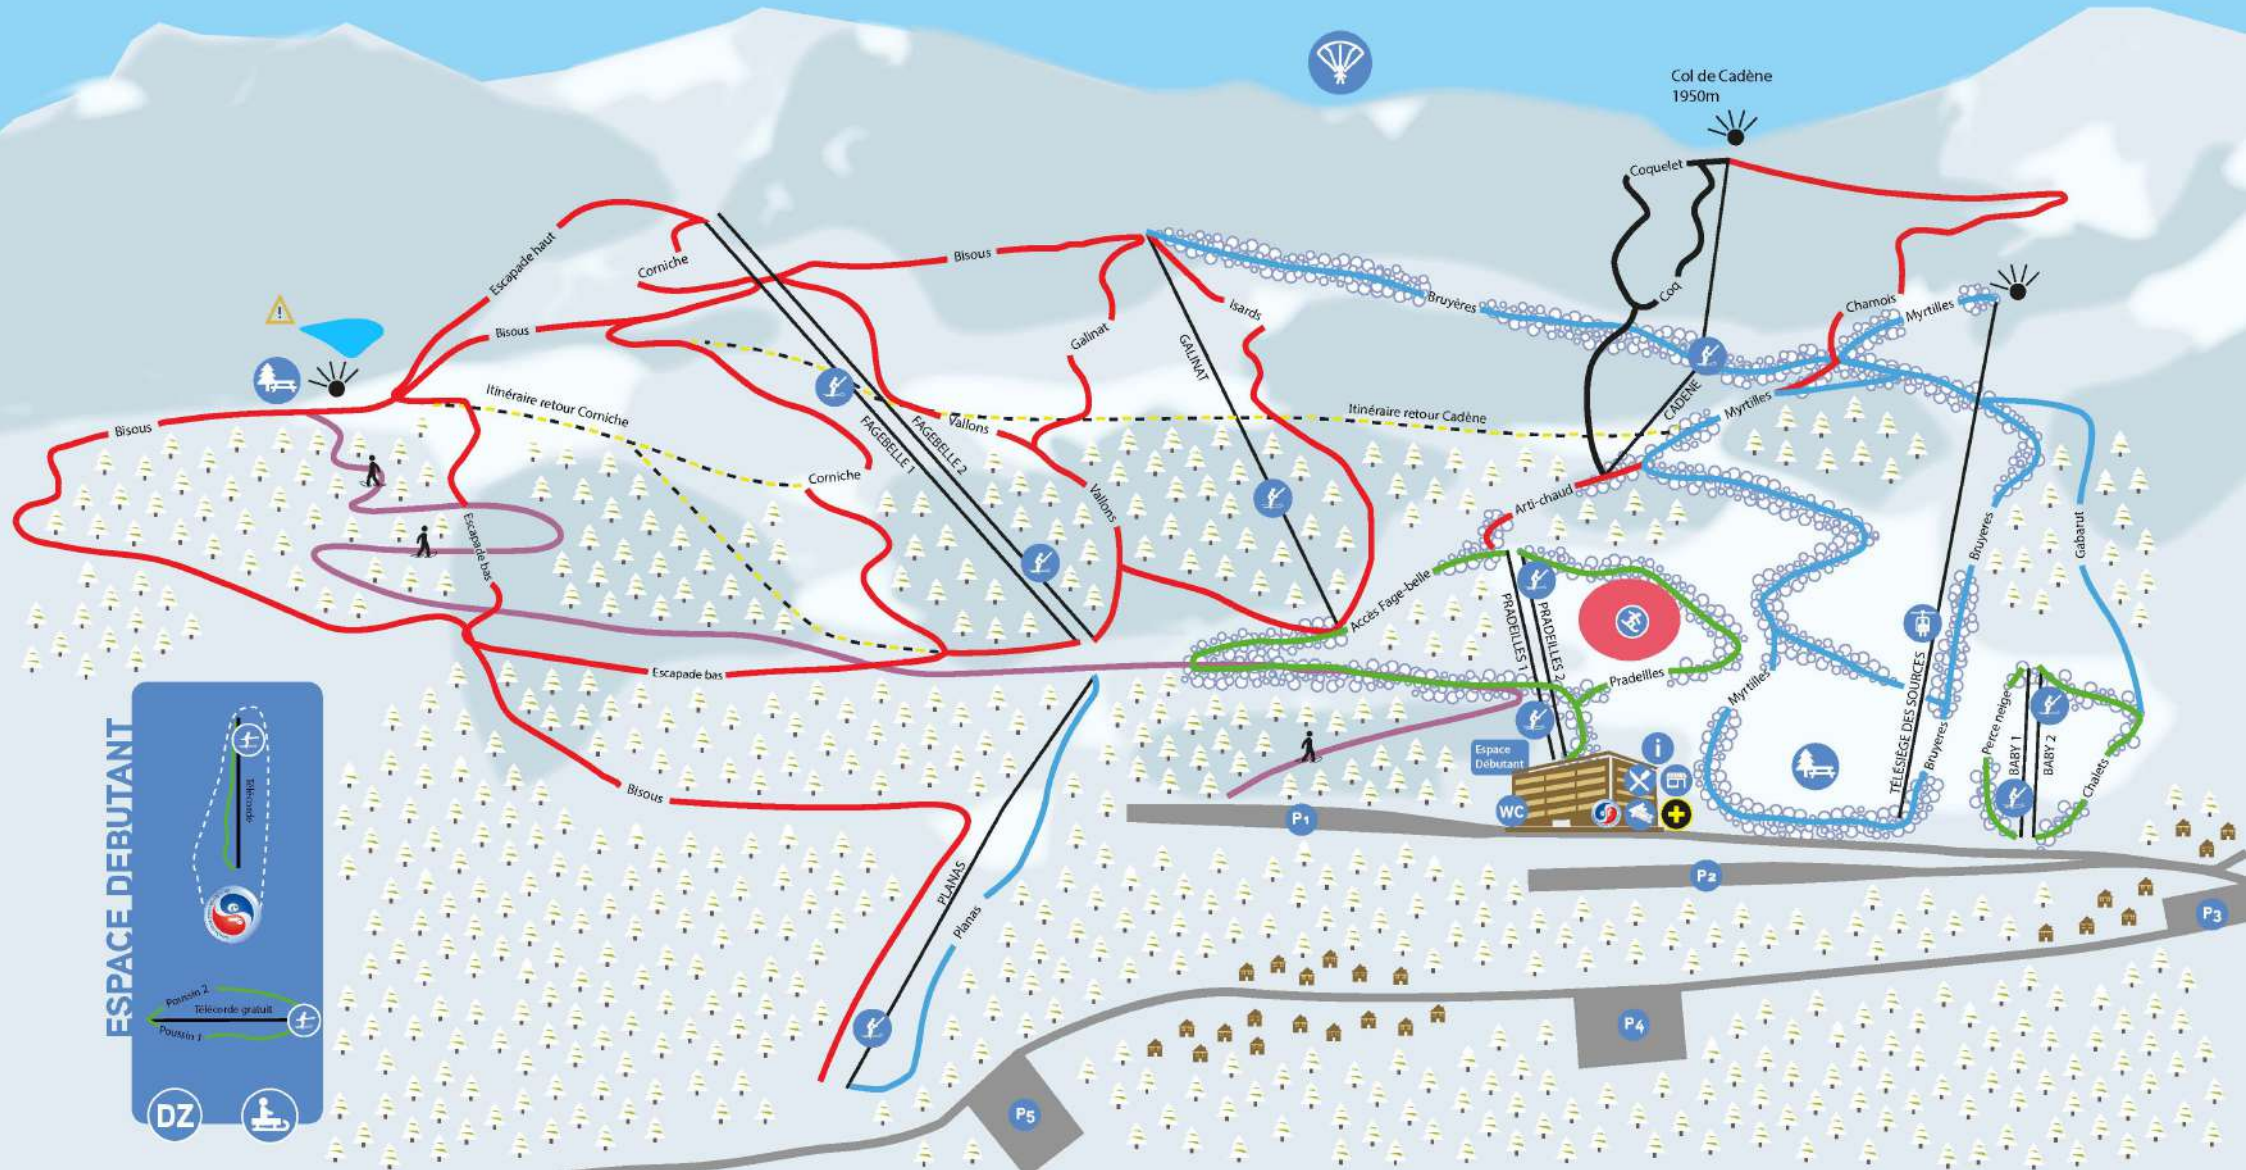

Pic Galinat  
2115m

Pic du Han  
2050m

ESPACE DEBUTANT

Espace débutant  
 Point 2 Télécable gratuit  
 Point 1 Télécable gratuit  
 DZ