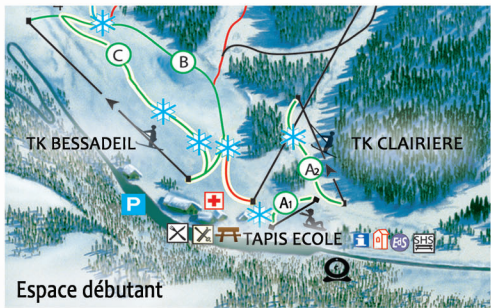

Canigou
2784 m

Gd Peric
2870 m

Roc Blanc
2450 m

Pic Carlit
2921 m

Refuge
D'En Beys

Tarbesou
2354 m

Pic d'Esquino
d'Ase 2706 m

Pic Pinet
2420 m

Pic d'Ouix
2510 m

LEGENDE

- PISTE TRES FACILE
- PISTE FACILE
- PISTE DIFFICILE
- PISTE TRES DIFFICILE
- NEIGE DE CULTURE
- TELESIEGE
- TELESKI
- PISTE DE LUGE
- PISTE RAQUETTES
- SALLE HORS-SAC
- ECOLE DE SKI
- PARKING
- POSTE DE SECOURS
- LOCATION DE SKI
- RESTAURANT
- BILLETTERIE
- INFORMATION
- WEBCAM
- TABLE PIQUE-NIQUE

PISTES

- PISTE DE LUGE**
- A1 -ECOLE
 - A2 -BABY
 - B -RUISSEAU
 - C -JASSE
 - D1 -FORESTIERE HAUT
 - D2 -FORESTIERE BAS
 - E -BAUZEILLE
 - F -ESTAGNET
 - G -FONTARGENTE
- PISTES**
- H1 -L'ORRI HAUT
 - H2 -L'ORRI BAS
 - I -BRETELLE
 - J -VARIANTE
 - K -BEDEYERE
 - L -TARBESOU
 - M -RABASSOLE
 - N -FONTNERE
 - O -CABURLET
 - P -MAURE